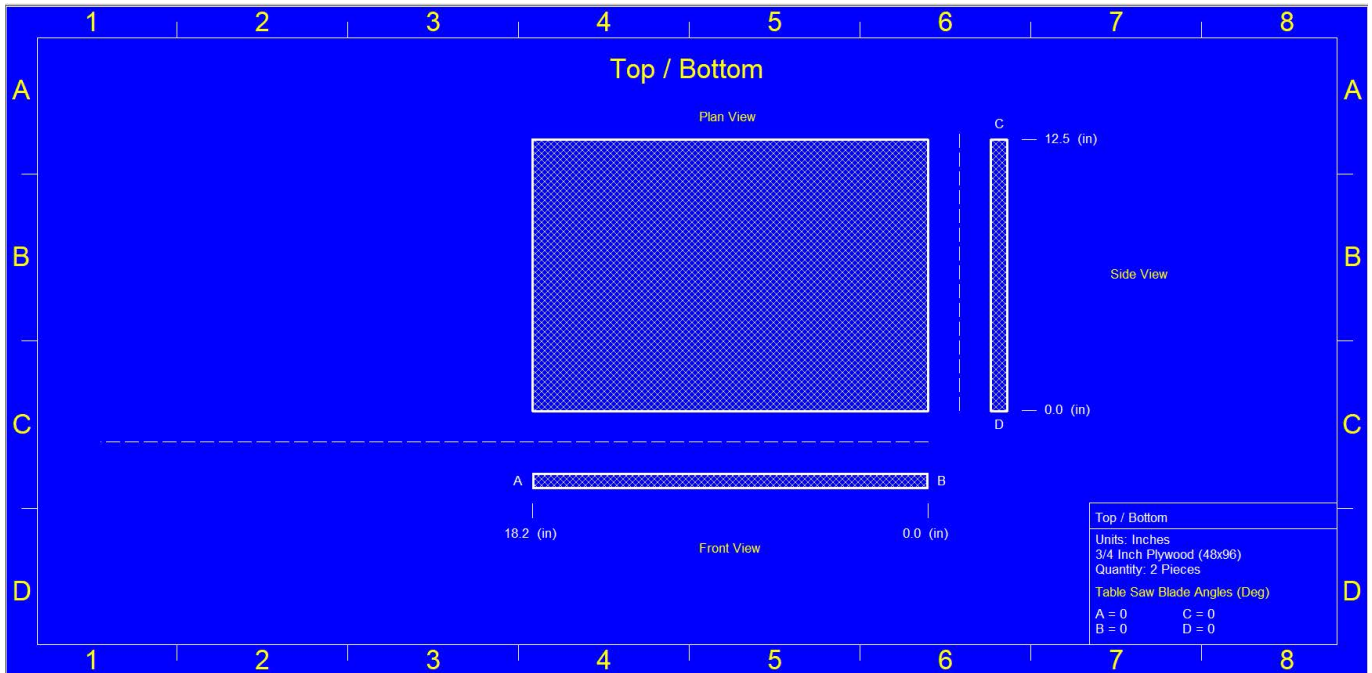

Vb1 (ft³) 1.200

Driver (ft³) 0.070

Bracing (ft³) 0.000

Total (ft³) 1.270

Total Volume

Total (ft³) 1.270

External Dimensions

H (in) 12.000

D (in) 14.000

W (in) 18.220

Panel Cut Sheets

Panel Cut Sheets