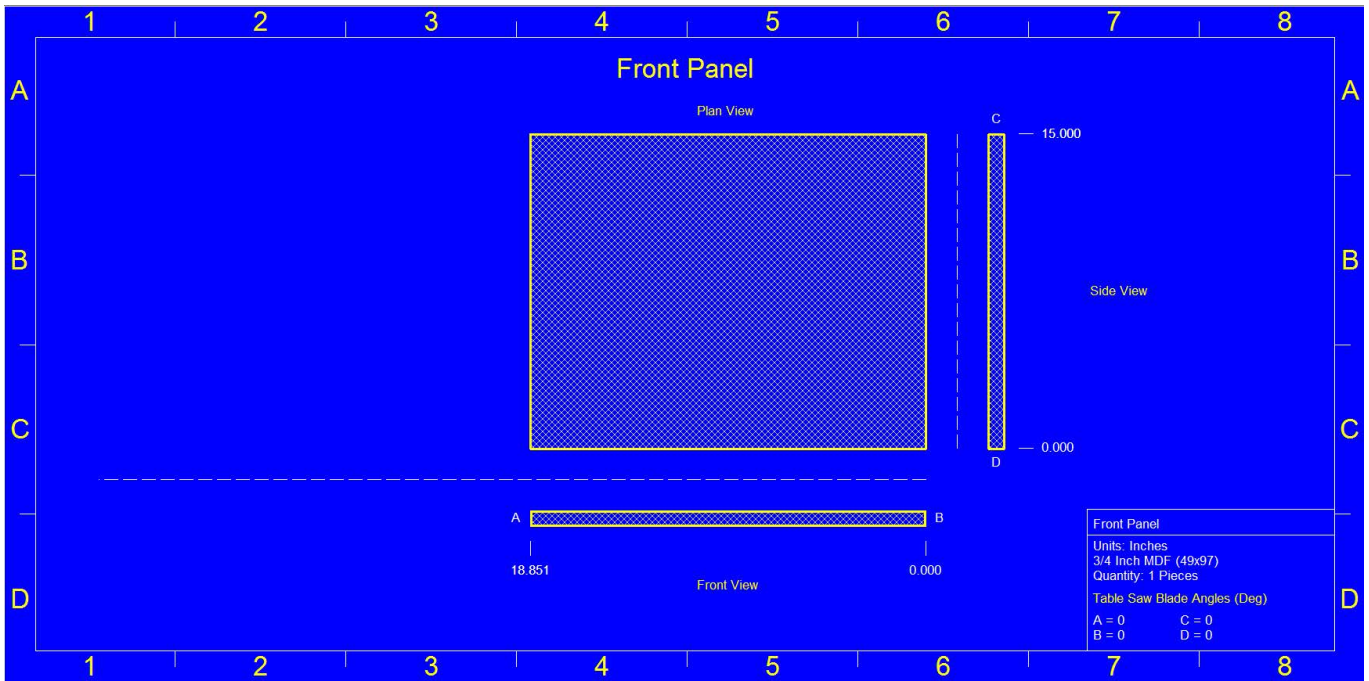

Panel Cut Sheets