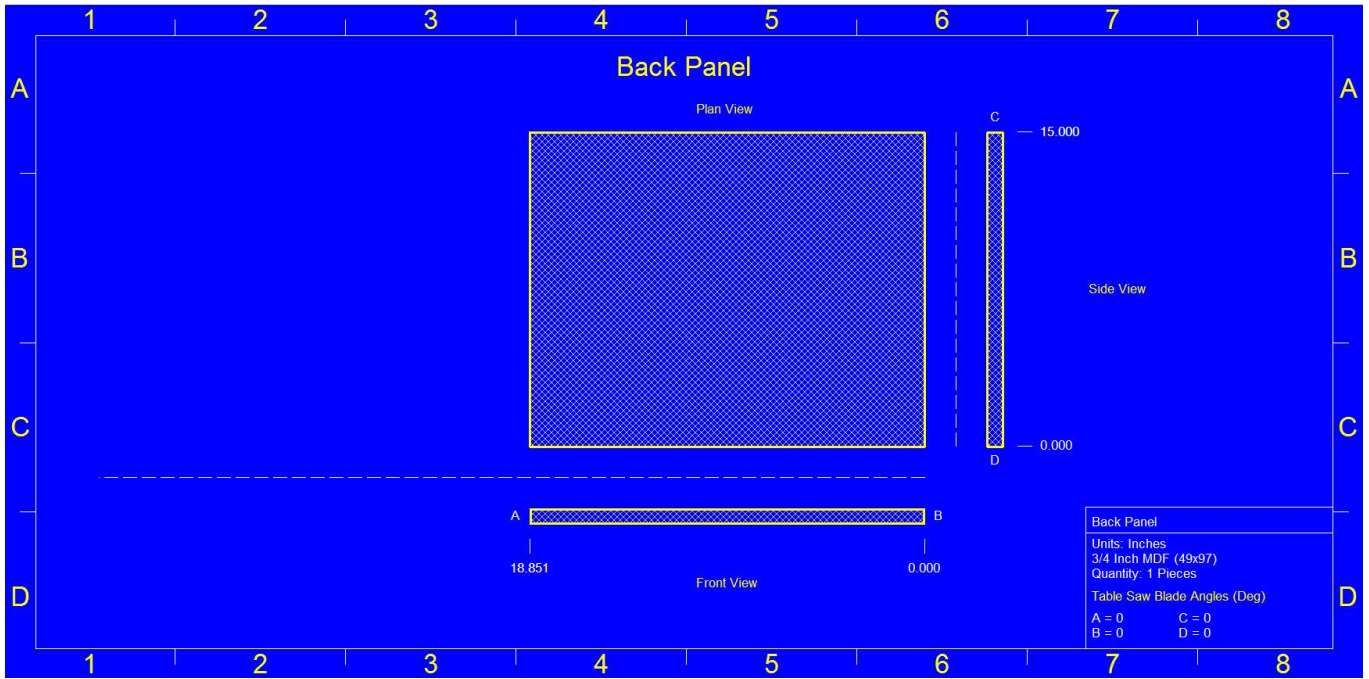

Panel Cut Sheets